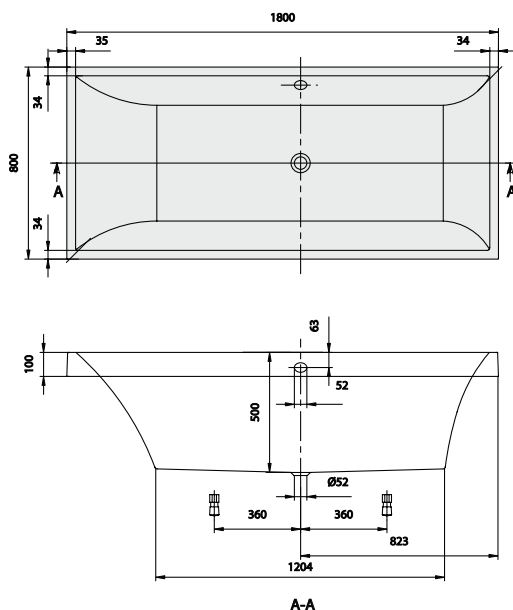

Squaro

Skupina Squaro
(Obdélníková 1800x800)

Nohy jsou standardní součástí dodávky.
Prodloužený odpad a přepad nutný.

Whisper & Ultimate Fitness Umístění technických částí 1

Přístup přes: 1 - 3
Spínací skříňka: 1
Ovládání na okraji vany: 1
Přijímač: 4

Multibox otevřený: 1 - 3
Multibox uzavřený: 3 - 4

Umístění technických částí 2

Přístup přes: 2 - 4
Spínací skříňka: 2
Ovládání na okraji vany: 2
Přijímač: 3

Multibox otevřený: 2 - 4
Multibox uzavřený: 3 - 4

Objednací číslo	Název a provedení	Rozměry d x š	Rozměry dna d x š	Obsah (l) vč. 1 osoby	Váha kg	Barvy	
						Lesk	Mat
BQ180SQR2V	Squaro	1800x800	1200x500	215	55	23.400,-	-

Příslušenství k vanám:		Cena
Objednací číslo	Popis	
9009061001	Opěrka hlavy, černá	4.380,-
9009061000	Opěrka hlavy, světle šedá	4.380,-
90950061	Prodloužený kombinovaný odpad/přepad, pochromováno	4.050,-