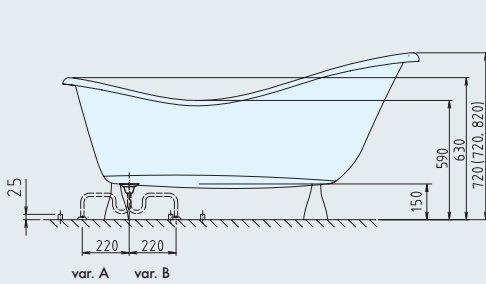

> rectime