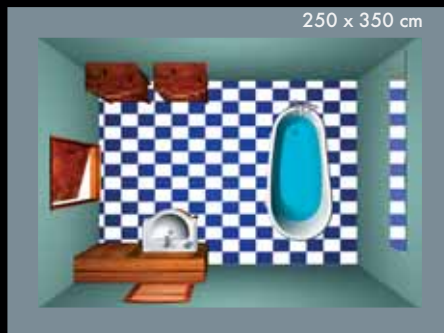

# > rectime/charleston

175x76cm, 195 l      188x80cm, 210 l

170x78cm, 190 l

160x73cm, 175 l

200 x 200 cm

250 x 350 cm

300 x 370 cm

white chrome gold bronze