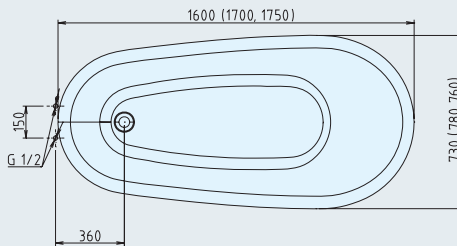

> rectime