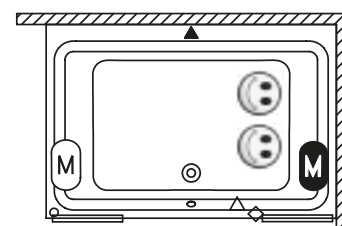

OBDELNÍKOVÉ VANY CASTELLO

180x120 cm

Pravá

Levá

Kód	Rozměr / Objem	Cena	Masážní systémy							Lux8		
			Hit1	Hit2	Hit3	Top1	Top2	Top5	Pro6		Pro7	Pro8
				Hydro 6+6	Hydro 6+6		Hydro 6+6	Hydro 6+6	Hydro 6+6	Hydro 6+6		Hydro 4+6
			Aero 19		Aero 19	Aero 19		Aero 19		Aero 19		Aero 19
									Světlo / Čištění	Světlo / Čištění		Světlo / Čištění
			14 200,-	15 500,-	28 000,-	22 000,-	26 000,-	34 000,-	39 300,-	52 500,-		57 800,-
BB77	180 x 120 cm / 335 l	15 435,-	•	•	•	•	•	•	•	•	—	•

Všechny ceny masážních systémů jsou bez akrylátové vany a včetně standardní odtokové a přepadové soupravy.

	Vybavení za příplatek – Masážní systémy			Vybavení za příplatek – Vany		Příslušenství				
Popis výrobku	LCD pouze pro WP Pro/Lux	LCD + Přihřev pouze pro WP Pro/Lux	LED Barevná terapie pouze pro WP Pro/Lux (doplatek)	LED Světlo bílé pro vany bez systému	LED Barevná terapie pro vany bez systému	Odtoková souprava	Odtoková souprava s napouštěním přepadem	Odtoková souprava Multiplex	Odtoková souprava s napouštěním přepadem Multiplex Trio	Odtoková souprava s napouštěním přes odpad Multiplex Trio-F
Kód				AL00L114115	AL00C116117	560100210	560100396	560100310	560100360	560100385
Cena	6 615,-	13 230,-	3 360,-	7 245,-	7 980,-	945,-	2 625,-	1 470,-	3 773,-	10 290,-