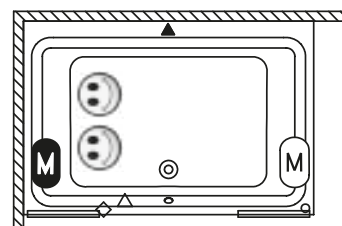

OBDELNÍKOVÉ VANY CASTELLO

180x120 cm

Pravá

Levá

Kód	Rozměr / Objem	Cena	Masážní systémy							Lux8		
			Hit1	Hit2	Hit3	Top1	Top2	Top5	Pro6		Pro7	Pro8
				Hydro 6+6	Hydro 6+6		Hydro 6+6	Hydro 6+6	Hydro 6+6	Hydro 6+6		Hydro 4+6
			Aero 19		Aero 19	Aero 19		Aero 19		Aero 19		Aero 19
									Světlo / Čištění	Světlo / Čištění		Světlo / Čištění
			14 200,-	15 500,-	28 000,-	22 000,-	26 000,-	34 000,-	39 300,-	52 500,-		57 800,-
BB77	180 x 120 cm / 335 l	15 435,-	•	•	•	•	•	•	•	•	—	•

Všechny ceny masážních systémů jsou bez akrylátové vany a včetně standardní odtokové a přepadové soupravy.

	Vybavení za příplatek – Masážní systémy			Vybavení za příplatek – Vany		Příslušenství				
Popis výrobku	LCD pouze pro WP Pro/Lux	LCD + Přihřev pouze pro WP Pro/Lux	LED Barevná terapie pouze pro WP Pro/Lux (doplatek)	LED Světlo bílé pro vany bez systému	LED Barevná terapie pro vany bez systému	Odtoková souprava	Odtoková souprava s napouštěním přepadem	Odtoková souprava Multiplex	Odtoková souprava s napouštěním přepadem Multiplex Trio	Odtoková souprava s napouštěním přes odpad Multiplex Trio-F
Kód				AL00L114115	AL00C116117	560100210	560100396	560100310	560100360	560100385
Cena	6 615,-	13 230,-	3 360,-	7 245,-	7 980,-	945,-	2 625,-	1 470,-	3 773,-	10 290,-