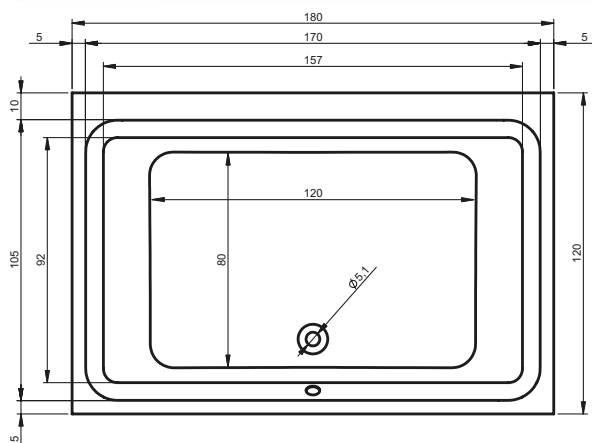

OBDELNÍKOVÉ VANY CASTELLO

180x120 cm

Pravá

Levá

Kód	Rozměr / Objem	Cena	Masážní systémy							Lux8		
			Hit1	Hit2	Hit3	Top1	Top2	Top5	Pro6		Pro7	Pro8
				Hydro 6+6	Hydro 6+6		Hydro 6+6	Hydro 6+6	Hydro 6+6	Hydro 6+6		Hydro 4+6
			Aero 19		Aero 19	Aero 19		Aero 19		Aero 19		Aero 19
									Světlo / Čištění	Světlo / Čištění		Světlo / Čištění
			14 200,-	15 500,-	28 000,-	22 000,-	26 000,-	34 000,-	39 300,-	52 500,-		57 800,-
BB77	180 x 120 cm / 335 l	15 435,-	•	•	•	•	•	•	•	•	—	•

Všechny ceny masážních systémů jsou bez akrylátové vany a včetně standardní odtokové a přepadové soupravy.

	Vybavení za příplatek – Masážní systémy			Vybavení za příplatek – Vany		Příslušenství				
Popis výrobku	LCD pouze pro WP Pro/Lux	LCD + Přihřev pouze pro WP Pro/Lux	LED Barevná terapie pouze pro WP Pro/Lux (doplatek)	LED Světlo bílé pro vany bez systému	LED Barevná terapie pro vany bez systému	Odtoková souprava	Odtoková souprava s napouštěním přepadem	Odtoková souprava Multiplex	Odtoková souprava s napouštěním přepadem Multiplex Trio	Odtoková souprava s napouštěním přes odpad Multiplex Trio-F
Kód				AL00L114115	AL00C116117	560100210	560100396	560100310	560100360	560100385
Cena	6 615,-	13 230,-	3 360,-	7 245,-	7 980,-	945,-	2 625,-	1 470,-	3 773,-	10 290,-

	Příslušenství									
Popis výrobku	Podpěry	Madlo Černá	Madlo Stříbrnošedá	Madlo Leštěná nerez	Podhlavník Černá	Podhlavník Stříbrnošedá	Příslušné vanové zástěny najdete na straně 32	Rovné panely (57,0 cm), viz strana 41	Tekutina do čističky jednotky 1 l	Dezinfekční tablety 75 ks
Kód	07	AG02110	AG02115	AG03120	AH15110	AH15115			REDIS0002	REDIS0001
Cena	420,-	630,-		1 680,-		1 355,-			315,-	473,-