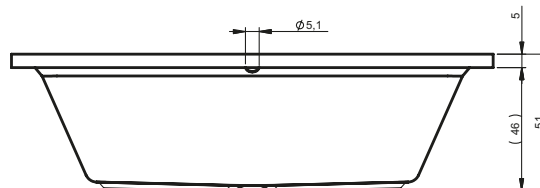

OBDELNÍKOVÉ VANY CASTELLO

180x120 cm

Pravá

Levá

Kód	Rozměr / Objem	Cena	Masážní systémy							Lux8		
			Hit1	Hit2	Hit3	Top1	Top2	Top5	Pro6		Pro7	Pro8
				Hydro 6+6	Hydro 6+6		Hydro 6+6	Hydro 6+6	Hydro 6+6	Hydro 6+6		Hydro 4+6
			Aero 19		Aero 19	Aero 19		Aero 19		Aero 19		Aero 19
									Světlo / Čištění	Světlo / Čištění		Světlo / Čištění
			14 200,-	15 500,-	28 000,-	22 000,-	26 000,-	34 000,-	39 300,-	52 500,-		57 800,-
BB77	180 x 120 cm / 335 l	15 435,-	•	•	•	•	•	•	•	•	—	•

Všechny ceny masážních systémů jsou bez akrylátové vany a včetně standardní odtokové a přepadové soupravy.

	Vybavení za příplatek – Masážní systémy			Vybavení za příplatek – Vany		Příslušenství				
Popis výrobku	LCD pouze pro WP Pro/Lux	LCD + Přihřev pouze pro WP Pro/Lux	LED Barevná terapie pouze pro WP Pro/Lux (doplatek)	LED Světlo bílé pro vany bez systému	LED Barevná terapie pro vany bez systému	Odtoková souprava	Odtoková souprava s napouštěním přepadem	Odtoková souprava Multiplex	Odtoková souprava s napouštěním přepadem Multiplex Trio	Odtoková souprava s napouštěním přes odpad Multiplex Trio-F
Kód				AL00L114115	AL00C116117	560100210	560100396	560100310	560100360	560100385
Cena	6 615,-	13 230,-	3 360,-	7 245,-	7 980,-	945,-	2 625,-	1 470,-	3 773,-	10 290,-